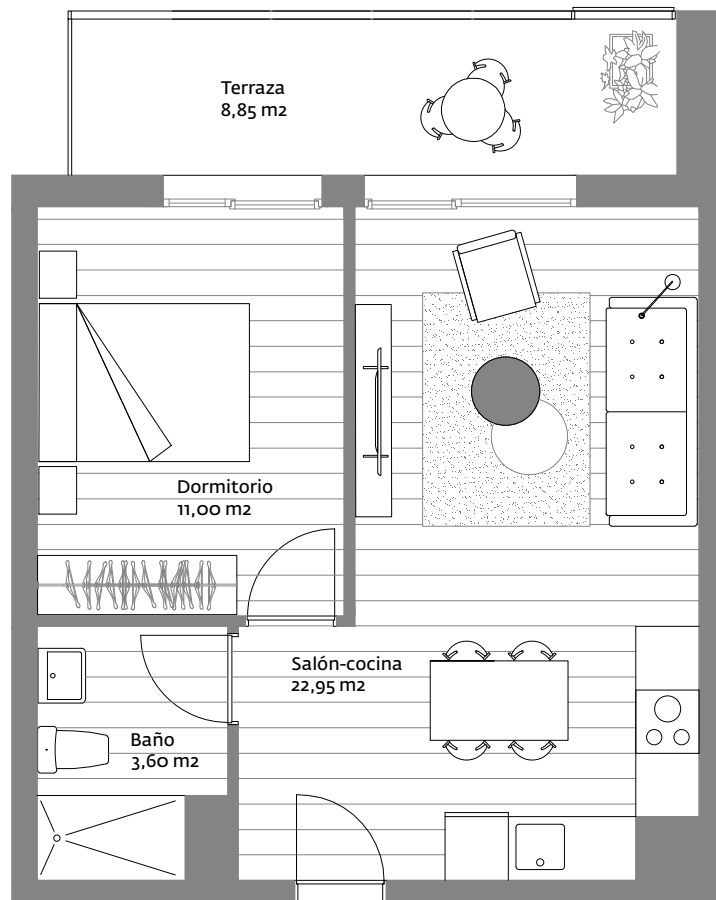

SPAZIO homes

VIVIENDAS TIPO C

Útil interior 37,55 m²

Útil exterior 8,85 m²

TOTAL 46,40 m²

Avenida del Barrio 48
TUDELA