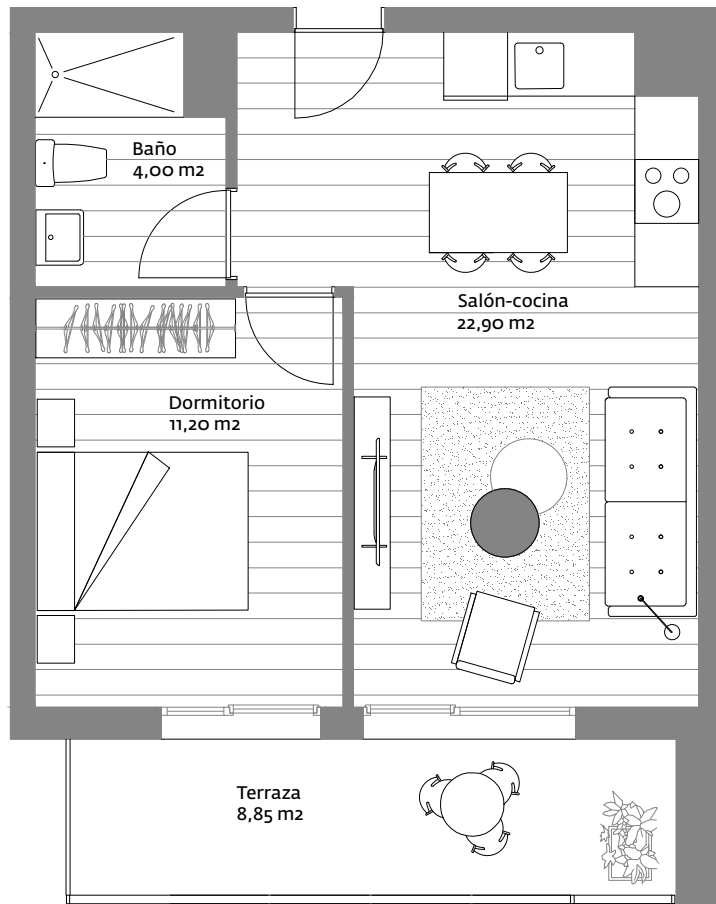

### VIVIENDAS TIPO A

Útil interior 38,10m<sup>2</sup>  
Útil exterior 8,85 m<sup>2</sup>

---

**TOTAL 46,95 m<sup>2</sup>**

Avenida del Barrio 48  
**TUDELA**