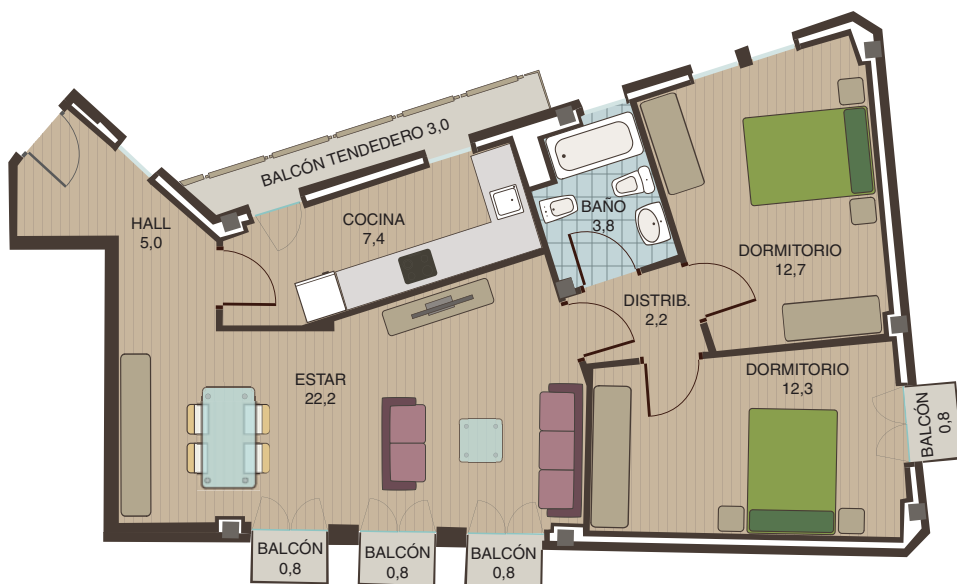

### Vivienda 3A

#### UBICACIÓN EN PLANTA

#### DISTRIBUCIÓN DE SUPERFICIES

Sala de estar	22,2 m <sup>2</sup>
Cocina	7,4 m <sup>2</sup>
Dormitorio 1	12,7 m <sup>2</sup>
Dormitorio 2	12,3 m <sup>2</sup>
Baño	3,8 m <sup>2</sup>
Distribuidor	2,2 m <sup>2</sup>
Hall	5,0 m <sup>2</sup>
<b>Total Superficie útil</b>	<b>70,20 m<sup>2</sup></b>
<b>Total Superficie construida</b>	<b>83,86 m<sup>2</sup></b>
Balcón tendedero	3,0 m
Balcón (x4)	0,8 m